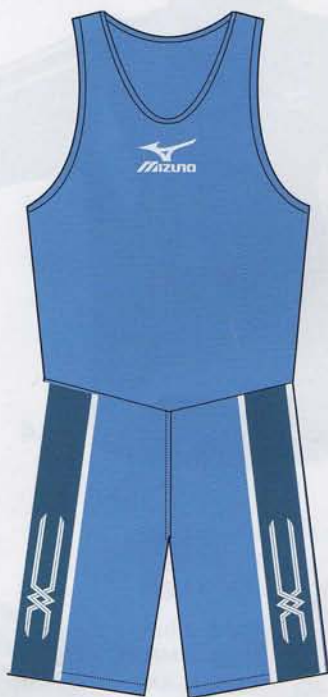

14

Colore Black
Codice **52MF001**
Taglie XS-XXL

09

Colore Cobalt
Codice **52MF001**
Taglie XS-XXL

27

TEAM WARMER TIGHT

Colore Navy
Codice **52RT003**
Taglie XS-XXL

- 92% Poliestere, 8% Spandex
- Tessuto stretch
- Tessuto interno garzato
- Con cerniera sul polpaccio

14

Colore Black
Codice **52RT003**
Taglie XS-XXL

09

Colore Cobalt
Codice **52RT003**
Taglie XS-XXL

27

PRO TEAM RUNNING BODY - CRYSTAL

Colore: Cobalt
Codice: **PROSS807**
Taglie: XS-XXL

- 80% Poliestere, 20% Elastane
- Tessuto stretch

27

Colore: Black
Codice: **PROSS807**
Taglie: XS-XXL

09

Colore: Navy
Codice: **PROSS807**
Taglie: XS-XXL

14

PRO TEAM RUNNING SHORT TIGHT - CRYSTAL

Colore: Black
Codice: **PROSS804**
Taglie: XS-XL

- 80% Poliestere, 20% Elastane
- Tessuto stretch