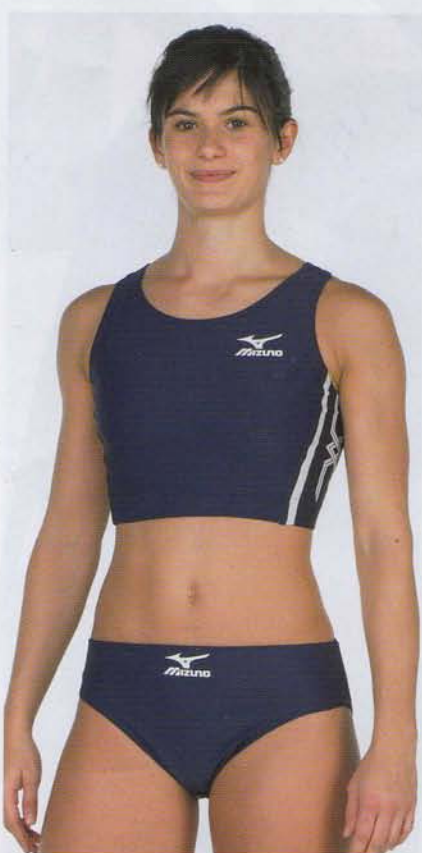

09

Colore: Navy
Codice: PROSS803
Taglie: S-XL

14

Colore: Cobalt
Codice: PROSS803
Taglie: S-XL

27

PRO TEAM RUNNING SLIP

Colore: Black
Codice: PROSS508
Taglie: S-XL

80% Poliestere, 20% Elastane
Tessuto stretch

09

Colore: Navy
Codice: PROSS508
Taglie: S-XL

14

Colore: Cobalt
Codice: PROSS508
Taglie: S-XL

27