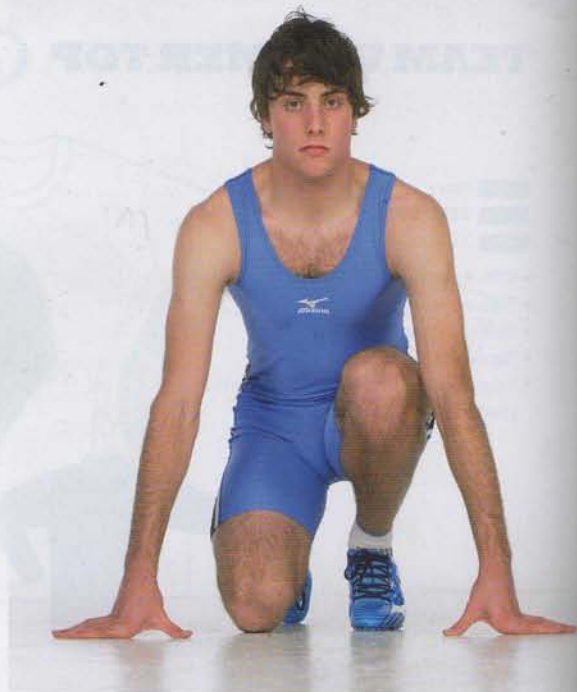

PRO TEAM RUNNING BODY - CRYSTAL

Colore: Cobalt
Codice: **PROSS807**
Taglie: XS-XXL

- 80% Poliestere, 20% Elastane
- Tessuto stretch

27

Colore: Black
Codice: **PROSS807**
Taglie: XS-XXL

09

Colore: Navy
Codice: **PROSS807**
Taglie: XS-XXL

14

PRO TEAM RUNNING SHORT TIGHT - CRYSTAL

Colore: Black
Codice: **PROSS804**
Taglie: XS-XL

- 80% Poliestere, 20% Elastane
- Tessuto stretch

09

Colore: Navy
Codice: **PROSS804**
Taglie: XS-XL

14

Colore: Cobalt
Codice: **PROSS804**
Taglie: XS-XL

27